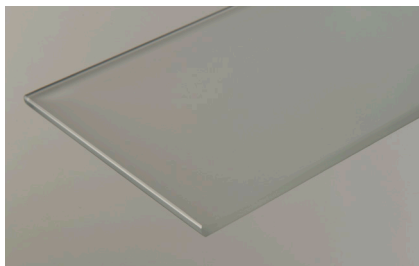

Umfangreiche Auswahl an Glas erhältlich

Acilux® extrawhite