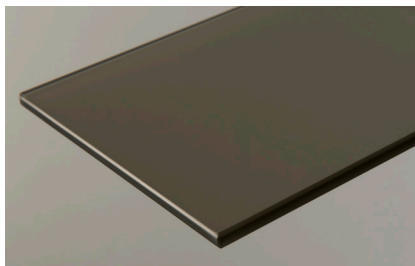

### Geeignet für:

- Bars
- Hotel
- Bankettsäle
- Lesesäle
- Museen

**Mindestabmessungen:** 800 x 1550 mm

**Maximale Abmessungen:** 1000 x 1550 mm

**Stärke des Glases:** 6 mm

**Gesamtaussenmass:** 300 mm

# Umfangreiche Auswahl an Glas erhältlich

Acilux® extrawhite

Acilux® Bronze

Acilux® Grey

Float extrawhite

Float Bronze

Float Grey

Pixel Gradient