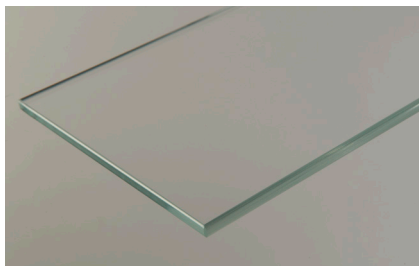

### Geeignet für:

- Bars
- Hotel
- Bankettsäle
- Lesesäle
- Museen

**Mindestabmessungen:** 800 x 1550 mm

**Maximale Abmessungen:** 1000 x 1550 mm

**Stärke des Glases:** 6 mm

**Gesamtaussenmass:** 300 mm

# Umfangreiche Auswahl an Glas erhältlich

Acilux® extrawhite

Acilux® Bronze

Acilux® Grey

Float extrawhite

Float Bronze

Float Grey

Pixel Gradient