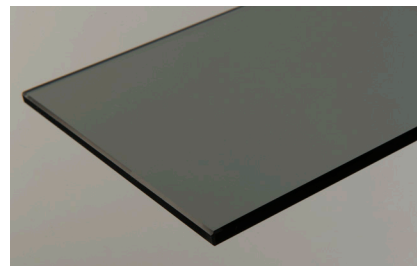

### Geeignet für:

- Bars
- Hotel
- Bankettsäle
- Lesesäle
- Museen

**Mindestabmessungen:** 800 x 1550 mm

**Maximale Abmessungen:** 1000 x 1550 mm

**Stärke des Glases:** 6 mm

**Gesamtaussenmass:** 300 mm

# Umfangreiche Auswahl an Glas erhältlich

Acilux® extrawhite

Acilux® Bronze

Acilux® Grey

Float extrawhite

Float Bronze

Float Grey

Pixel Gradient