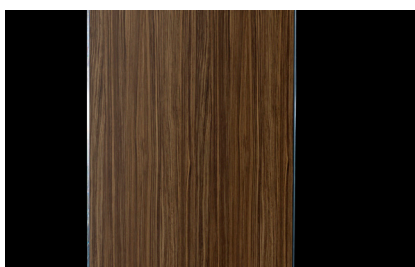

Galvodeco Zebrano