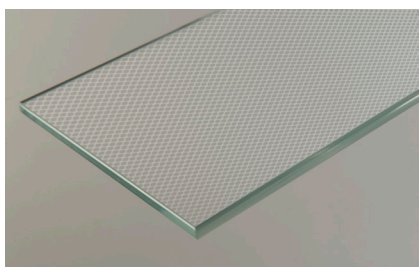

### Geeignet für:

- Bars
- Hotel
- Bankettsäle
- Lesesäle
- Museen

**Mindestabmessungen:** 800 x 1550 mm

**Maximale Abmessungen:** 1000 x 1550 mm

**Stärke des Glases:** 6 mm

**Gesamtaussenmass:** 300 mm

# Umfangreiche Auswahl an Glas erhältlich

Acilux® extrawhite

Acilux® Bronze

Acilux® Grey

Float extrawhite

Float Bronze

Float Grey

Pixel Gradient