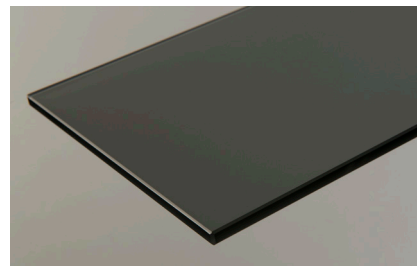

### Geeignet für:

- Bars
- Hotel
- Bankettsäle
- Lesesäle
- Museen

**Mindestabmessungen:** 800 x 1550 mm

**Maximale Abmessungen:** 1000 x 1550 mm

**Stärke des Glases:** 6 mm

**Gesamtaussenmass:** 300 mm

# Umfangreiche Auswahl an Glas erhältlich

Acilux® extrawhite

Acilux® Bronze

Acilux® Grey

Float extrawhite

Float Bronze

Float Grey

Pixel Gradient