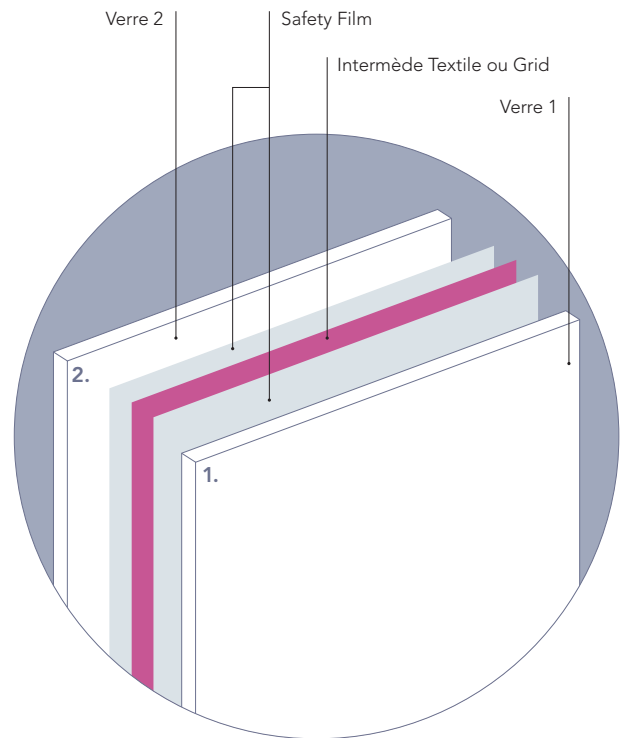

Galvolam®

La collection Galvolux des verres feuilletés de sécurité Galvolam® s'enrichit de solutions techniques et décoratives innovantes et avant-gardistes.

Grâce à 7 lignes de différents produits, conçues afin d'offrir aux architectes et aux designers, ce que les technologies du travail du verre consentent de plus créatif aujourd'hui, Galvolam® est une collection exceptionnelle, aux multiples aptitudes pour les exigences décoratives des espaces privés, publics et commerciaux.

Transparent ou translucide, argenté ou avec insertion métallique ou textile à l'intérieur, décor

Galvodeco® ou avec la qualité et la caractéristique des verres Acilux®; Galvolam® est la solution de vos exigences pour une décoration moderne et de tendance.

Galvolam® est disponible en 7 variantes

- Galvolam® Image
- Galvolam® Velvet
- Galvolam® Colour
- Galvolam® Doublemirror
- Galvolam® Basic
- Galvolam® Grid
- Galvolam® Textile

Propriétés techniques

Galvolam® est un verre feuilleté de sécurité (VSG) selon EN 12543 de la dernière génération. Il peut être composé de 2 ou plusieurs verres. Les verres sont assemblés par des pellicules intermédiaires, qui sont très résistantes à la déchirure. La composition de Galvolam® peut être adaptée aux exigences de l'usage.

Au contraire du verre trempé thermiquement (ESG) le feuilleté de sécurité (VSG) ne se casse pas en petits morceaux, mais grâce aux pellicules intermédiaires les débris restent ensemble et la cassure reste fermée.

Mesures

- Les mesures dépendent de la ligne du produit

Épaisseurs de verre possibles

- 3 – 19 mm

Types de verre possibles

- Float normal ou trempé
- Float Extrawhite normal ou trempé
- Float coloré normal ou trempé (à l'extérieur seulement trempé)
- Acilux normal ou trempé
- Acilux Extrawhite normal ou trempé
- Miroir normal ou trempé
- Verres imprimés avec un côté lisse