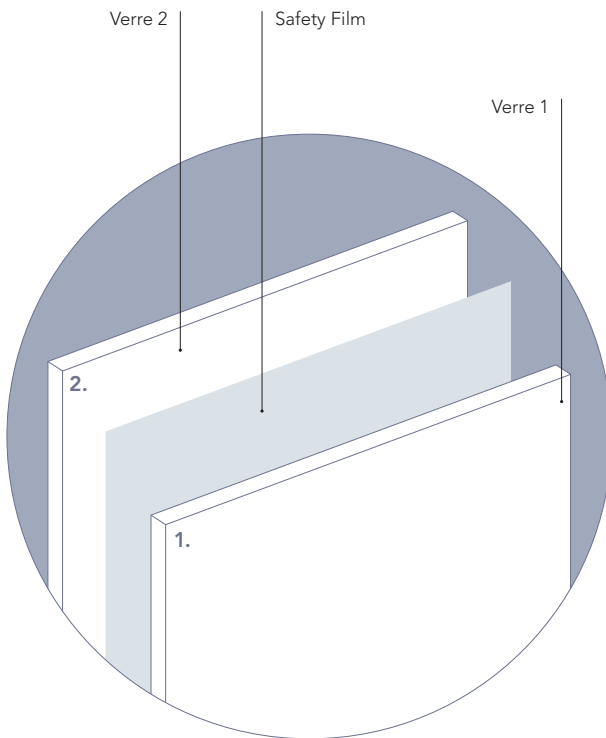

Galvolam®

La collection Galvolux des verres feuilletés de sécurité Galvolam® s'enrichit de solutions techniques et décoratives innovantes et avant-gardistes.

Grâce à 7 lignes de différents produits, conçues afin d'offrir aux architectes et aux designers, ce que les technologies du travail du verre consentent de plus créatif aujourd'hui, Galvolam® est une collection exceptionnelle, aux multiples aptitudes pour les exigences décoratives des espaces privés, publics et commerciaux.

Transparent ou translucide, argenté ou avec insertion métallique ou textile à l'intérieur, décor

Galvodeco® ou avec la qualité et la caractéristique des verres Acilux®; Galvolam® est la solution de vos exigences pour une décoration moderne et de tendance.

Galvolam® est disponible en 7 variantes

- Galvolam® Image
- Galvolam® Velvet
- Galvolam® Colour
- Galvolam® Doublemirror
- Galvolam® Basic
- Galvolam® Grid
- Galvolam® Textile

Propriétés techniques

Galvolam® est un verre feuilleté de sécurité (VSG) selon EN 12543 de la dernière génération. Il peut être composé de 2 ou plusieurs verres. Les verres sont assemblés par des pellicules intermédiaires, qui sont très résistantes à la déchirure. La composition de Galvolam® peut être adaptée aux exigences de l'usage.

Au contraire du verre trempé thermiquement (ESG) le feuilleté de sécurité (VSG) ne se casse pas en petits morceaux, mais grâce aux pellicules intermédiaires les débris restent ensemble et la cassure reste fermée.

Mesures

- Les mesures dépendent de la ligne du produit

Épaisseurs de verre possibles

- 3 – 19 mm

Types de verre possibles

- Float normal ou trempé
- Float Extrawhite normal ou trempé
- Float coloré normal ou trempé (à l'extérieur seulement trempé)
- Acilux normal ou trempé
- Acilux Extrawhite normal ou trempé
- Miroir normal ou trempé
- Verres imprimés avec un côté lisse