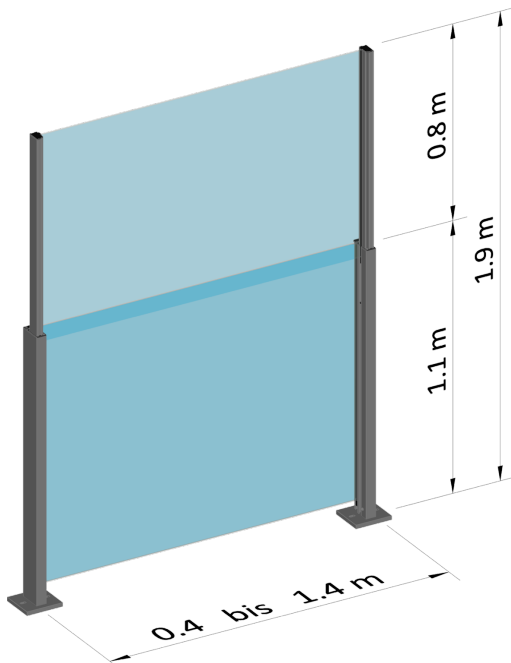

Con un semplice comando manuale, il SlideGlass® paravento protettivo in vetro 20 si trasforma da parapetto in paravento e viceversa. Ciò è possibile grazie a un meccanismo di sollevamento a gas, di facile utilizzazione e, naturalmente, senza elettricità.

Date più valore al vostro balcone, alla veranda o alla terrazza e godetevi i preziosi momenti all'esterno.

SlideGlass® parapetto 20

I vostri vantaggi

SlideGlass® paravento protettivo in vetro 20

- ✓ Il parapetto funge da protezione contro le cadute ai sensi della norma SIA 358
- ✓ Sottoposto a test statico, attestazione inclusa
- ✓ Resistenza fino a forza del vento 6
- ✓ Base d'appoggio e montanti in alluminio (resistenti alla corrosione)
- ✓ Semplice comando manuale
- ✓ Design in filigrana
- ✓ Colore a scelta
- ✓ Utilizzabile come protezione visiva
- ✓ Perlopiù esente da licenza edilizia
- ✓ Sviluppato e prodotto in Svizzera