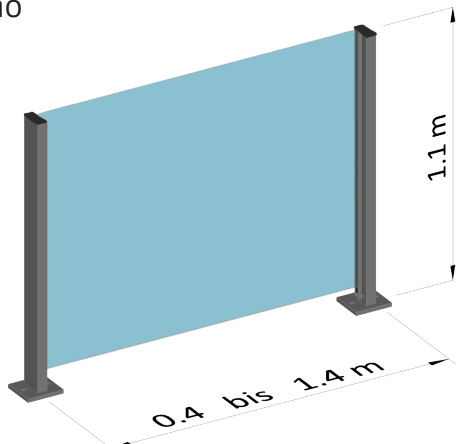

Con un semplice comando manuale, il SlideGlass® paravento protettivo in vetro 20 si trasforma da parapetto in paravento e viceversa. Ciò è possibile grazie a un meccanismo di sollevamento a gas, di facile utilizzazione e, naturalmente, senza elettricità.

Date più valore al vostro balcone, alla veranda o alla terrazza e godetevi i preziosi momenti all'esterno.

SlideGlass® parapetto 20

I vostri vantaggi

SlideGlass® paravento protettivo in vetro 20

- ✓ Il parapetto funge da protezione contro le cadute ai sensi della norma SIA 358
- ✓ Sottoposto a test statico, attestazione inclusa
- ✓ Resistenza fino a forza del vento 6
- ✓ Base d'appoggio e montanti in alluminio (resistenti alla corrosione)
- ✓ Semplice comando manuale
- ✓ Design in filigrana
- ✓ Colore a scelta
- ✓ Utilizzabile come protezione visiva
- ✓ Perlopiù esente da licenza edilizia
- ✓ Sviluppato e prodotto in Svizzera